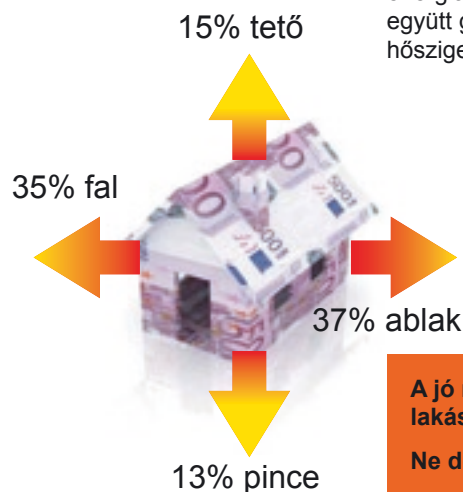

A jó minőségű nyílászárók melletti döntés legfőbb indoka, a lakás hővesztésének csökkentése.

Ne dobja ki a pénzét az ablakon!

A régi és a rossz ablakok a legfőbb indokai a nagy hővesztésnek.